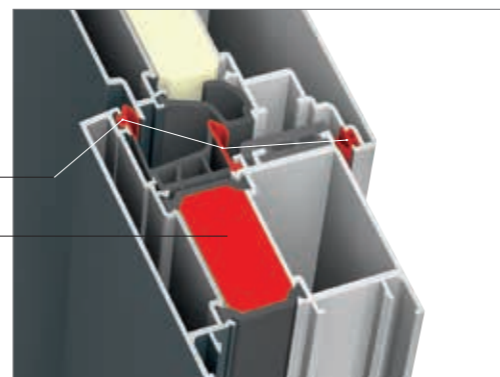

Sicherheit bis RC 2

Designstil
home pure
home soft
ambiente

Merkmale
· Verdeckt liegende Türbänder (optional)

GRUNDPREIS

Farbe aussen/innen M916; dargestellte Gläser, Griffe und Drücker; 3 Bänder, schlossseitige Flügelversteifung bei AT 200; MV bei AT 200 (Mehrfachverriegelung); MVB bei AT 305 (Mehrfachverriegelung Bolzen); Zylinder (AZ-Profil verschiedensperrend); Zylinderring; vorgebohrt für Schraubmontage (3-seitig).