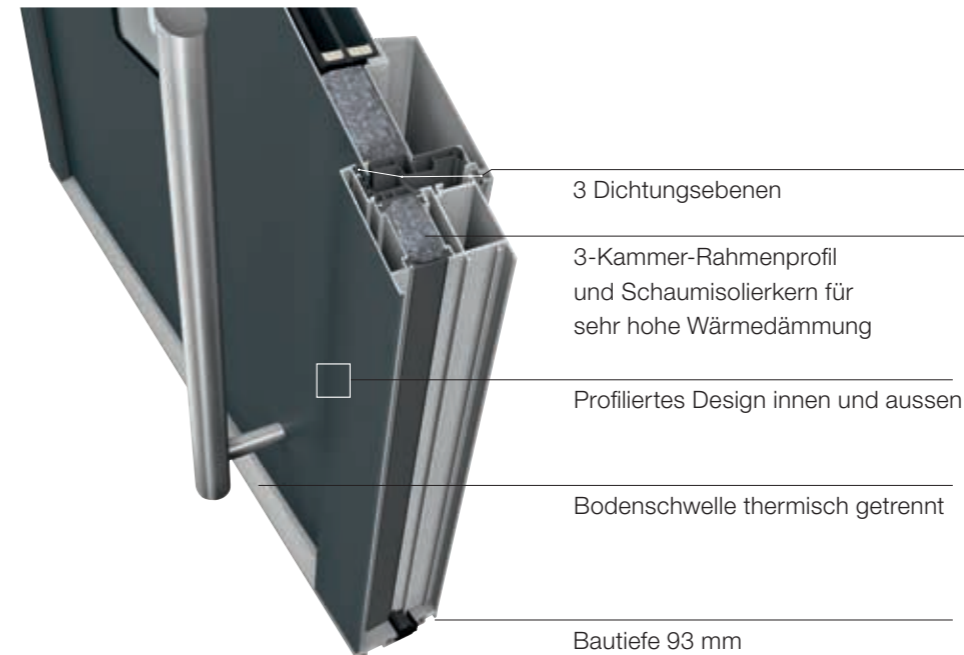

Sicherheit bis RC 2

Designstil
home pure
home soft
ambiente

Merkmale
· Verdeckt liegende Türbänder (optional)

GRUNDPREIS

Farbe aussen/innen M916; dargestellte Gläser, Griffe und Drücker; 3 Bänder, schlossseitige Flügelversteifung bei AT 200; MV bei AT 200 (Mehrfachverriegelung); MVB bei AT 305 (Mehrfachverriegelung Bolzen); Zylinder (AZ-Profil verschiedensperrend); Zylinderring; vorgebohrt für Schraubmontage (3-seitig).