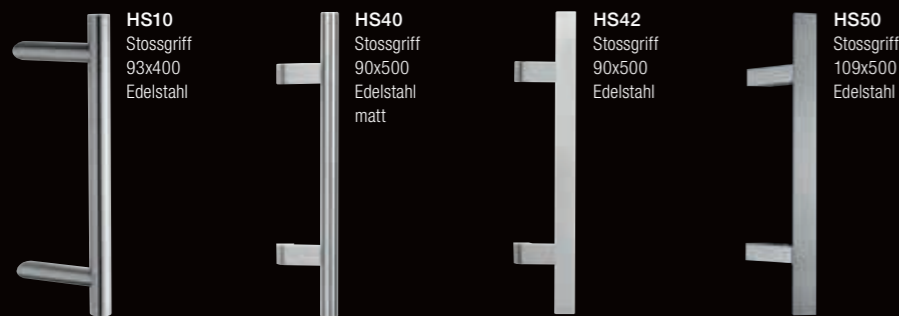

Sicherheit bis RC 2

Designstil
home pure
home soft
ambiente

Merkmale
· Verdeckt liegende Türbänder (optional)

GRUNDPREIS

Farbe aussen/innen M916; dargestellte Gläser, Griffe und Drücker; 3 Bänder, schlossseitige Flügelversteifung bei AT 200; MV bei AT 200 (Mehrfachverriegelung); MVB bei AT 305 (Mehrfachverriegelung Bolzen); Zylinder (AZ-Profil verschiedensperrend); Zylinderring; vorgebohrt für Schraubmontage (3-seitig).

FARBE

GLÄSER

GRIFFE AUSSEN

DRÜCKER AUSSEN

DRÜCKER INNEN

AUFPREISE-AKTION

AT 200 und AT 300

Farben: