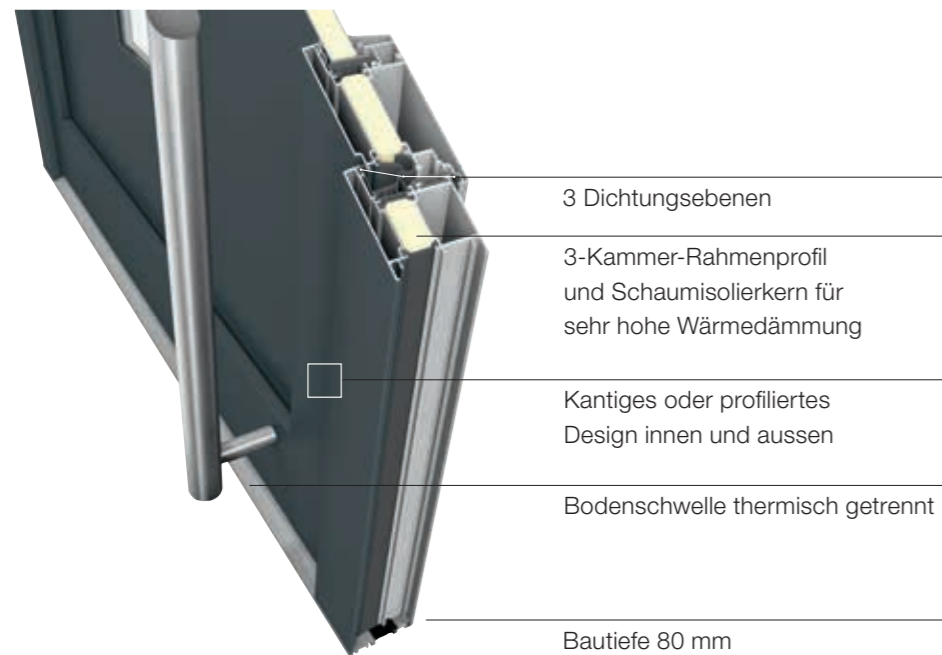

Sicherheit bis RC 2

Designstil
home pure
home soft
ambiente

Merkmale
· Aufliegende Türbänder

AT 305 PROFILIERT AUSSEN UND INNEN

Aussenansicht

Innenansicht

Wärmedämmung
(in W/m²K) bis U_D = 0,98

Schallschutz
(in dB) bis 39

Sicherheit bis RC 2

Designstil
home pure
home soft
ambiente

Merkmale
· Verdeckt liegende Türbänder (optional)

GRUNDPREIS

Farbe aussen/innen M916; dargestellte Gläser, Griffe und Drücker; 3 Bänder, schlossseitige Flügelversteifung bei AT 200; MV bei AT 200 (Mehrfachverriegelung); MVB bei AT 305 (Mehrfachverriegelung Bolzen); Zylinder (AZ-Profil verschiedensperrend); Zylinderring; vorgebohrt für Schraubmontage (3-seitig).