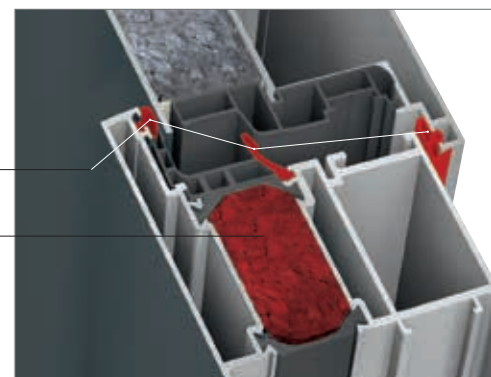

Sicherheit bis RC 2

Designstil
home pure
home soft
ambiente

Merkmale
· Verdeckt liegende Türbänder (optional)

GRUNDPREIS

Farbe aussen/innen M916; dargestellte Gläser, Griffe und Drücker; 3 Bänder, schlossseitige Flügelversteifung bei AT 200; MV bei AT 200 (Mehrfachverriegelung); MVB bei AT 305 (Mehrfachverriegelung Bolzen); Zylinder (AZ-Profil verschiedensperrend); Zylinderring; vorgebohrt für Schraubmontage (3-seitig).